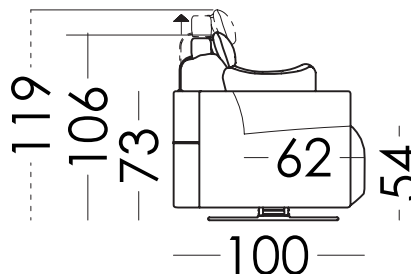

## Dimensions

Largeur:	110cm
Hauteur:	119cm
Profondeur:	100cm
Hauteur assise:	54cm
Hauteur accoudoir:	73cm
Hauteur dossier:	52cm
Profondeur ouverte:	152cm

## Information technique

Carcasse:	Bois de pin et planche
Suspension assise:	N.E.A
Suspension dossier:	Suspension par sangle de 80 mm
Mousse d'assise:	Toucher de dureté moyenne (blanc)
Assise:	Polyuréthane 35Kg + fibre
Dossier:	Fibersilk 100% fibre
Coussin d'ornement:	Fibersilk 100% fibre
Parties déhoussables:	Siège, dossier, coussins et appui-tête